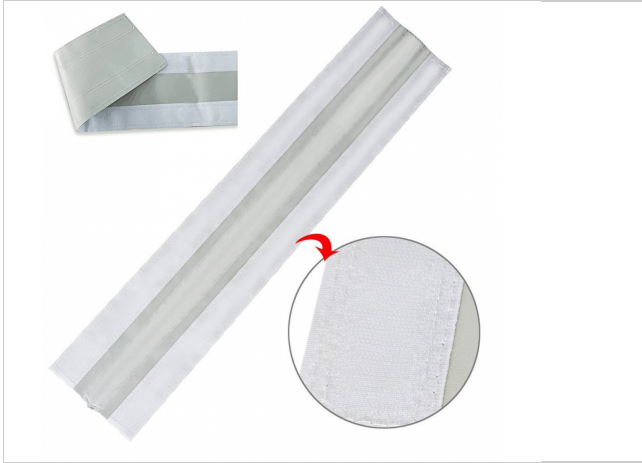

## Abilica Connector 70cm til AirTracks

**79,-** inkl. moms  
63,- ekskl. moms

Til AirTracks med 1 meters bredde. Med en connector kan du sammensætte flere Abilica AirTracks som har velcro og har samme højde. På denne måde får du en længere enhed til tricks.