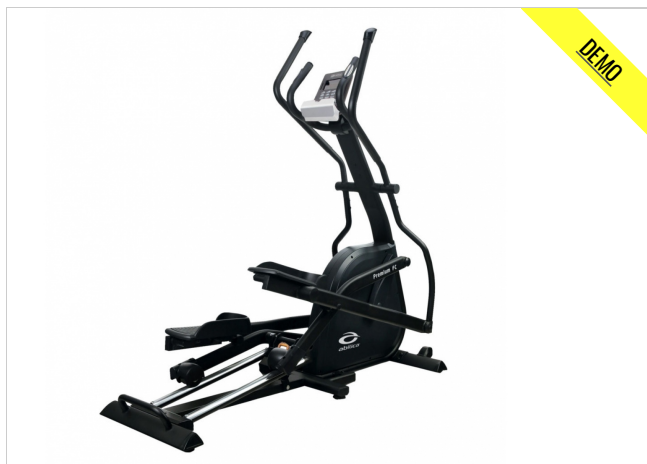

Normalpris 13.900,-
SPAR 2.000,-

Nu 11.900,- inkl. moms
9.520,- ekskl. moms

Tekniske data

Vægt:	86 kg
Skridtlængde:	51 cm
Maks personvægt:	200 kg
Modstandsniveauer:	32 stk
Træningsprogrammer:	14 stk
Bredde x Dybde x Højde:	177 x 65 x 183 cm
Vægt svinghjul:	9 kg

Premium FC BT er en stor og robust crosstrainer med elektromagnetisk modstand (EMS) og en skridtlængde på hele 51cm. Den lange skridtlængde med det ellipseformede tråd sammen med den kraftige modstand, gør at Abilica Premium FC BT byder på udfordringer for selv den trænedede bruger. Forstærket konstruktion, så den kan tåle flere timers daglig brug. De justerbare skinner gør, at du kan stille pedalerne i fem forskellige niveauer, med gradvis øget modstand. På denne måde rammer du musklerne forskelligt og kan få mere ud af træningen.

Perfekt til varieret træning af forskellige muskelgrupper. Egnede til personvægt op til 200kg.

Crosstraineren har kraftige transporthjul i PVC, som gør at du nemt kan flytte den rundt. Enkelt og skånsomt.