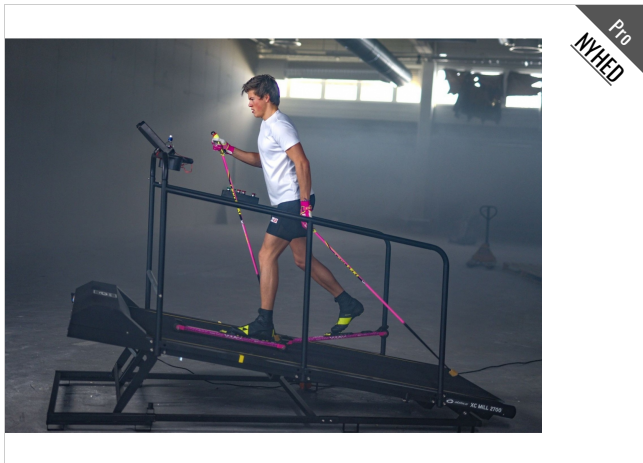

Abilica Online

Trindsøvej 12, 8000 Aarhus C | Vesterlundvej 13, 2730 Herlev
Tlf. 70 270 279 | info@abilicaonline.dk | www.abilicaonline.dk

Abilica XC-Mill 2700