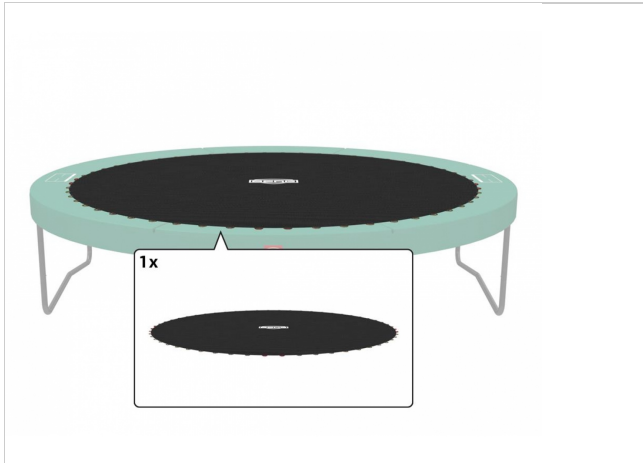

## BERG Champion hoppedug

**1.195,- / 1.795,-** inkl. moms  
956,- / 1.436,- ekskl. moms

Hoppedugen passer til BERG Champion med TwinSpring fjedre.

Fåes i størrelserne 330 til 96 fjedre, 380 til 112 fjedre og 430 til 128 fjedre.

Målet/diameteren på din trampolin måles fra kant til kant på rammen. Du vælger derfor din dug ud fra dette mål. Husk også trampolinens antal fjedre skal matche med dugens.

**Nogle størrelser kan være udsolgt**