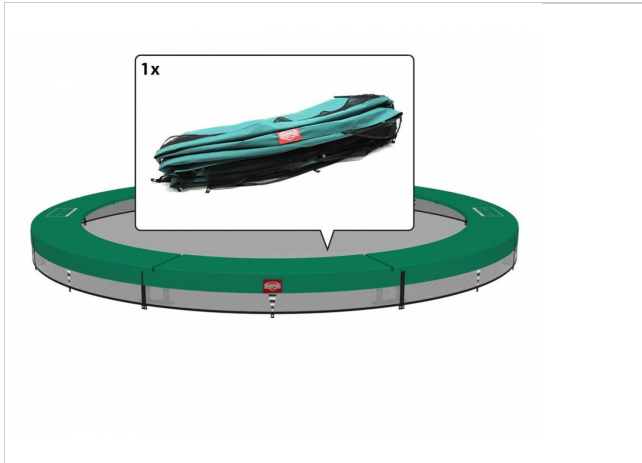

## BERG Champion kantpolstring inground

**1.795,- / 2.695,-** inkl. moms  
1.436,- / 2.156,- ekskl. moms

Kraftig kantpolstring i BERG's høje kvalitet. Passer til champion modellen til nedgravning

Fåes til størrelserne 330, 380 og 430. **HUSK at målene på kantpolstringen er fra kant til kant!**