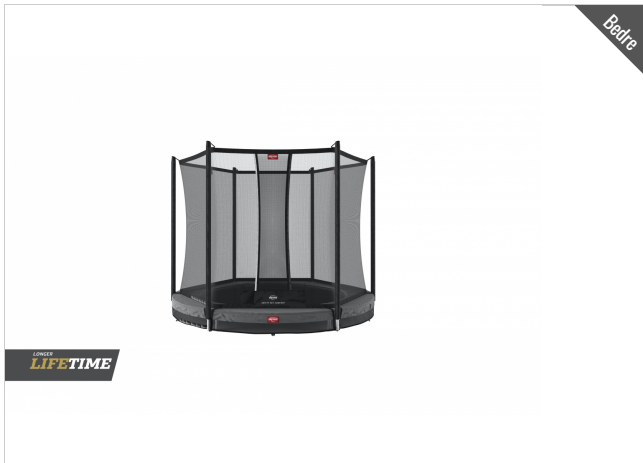

Abilica Online

Trindsøvej 12, 8000 Aarhus C | Vesterlundvej 13, 2730 Herlev
Tlf. 70 270 279 | info@abilicaonline.dk | www.abilicaonline.dk

BERG Favorit 200 Grå InGround inkl sikkerhedsnet Comfort

2.619,- inkl. moms
2.095,- ekskl. moms

Tekniske data

Fjedre:	36 stk
Maks personvægt:	50 kg
Diameter:	200 cm

Nedgravningstrampolin fra BERGs anerkendte Favorit linje, som passer til mindre børn og mindre haver.

Denne trampolin på 200 cm har samme kraftige kvalitet som de andre trampoliner i favoritlinjen, men er konstrueret til at tåle nedgravning.

Den leveres med et net til undersiden af trampolinen, der forhindrer bolde m.m. i at komme under trampolinen. Her medfølger der også pløkker, som sættes i benene, og får den til at stå godt fast.

Rammen er 2 mm i tykkelsen og galvaniseret både på inder- og ydersiden.