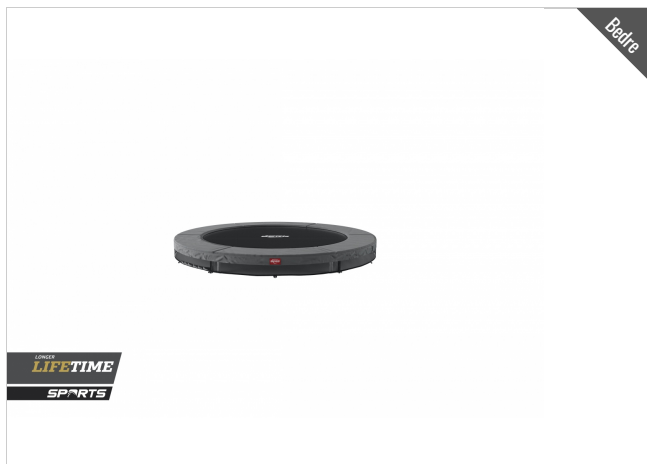

Abilica Online

Trindsøvej 12, 8000 Aarhus C | Vesterlundvej 13, 2730 Herlev
Tlf. 70 270 279 | info@abilicaonline.dk | www.abilicaonline.dk

BERG Favorit 200 InGround Grå

1.769,- inkl. moms
1.415,- ekskl. moms

Tekniske data

Fjedre:	36 stk
Maks personvægt:	50 kg
Højde på trampolin:	20 cm

Nedgravningstrampolin fra Bergs anerkendte Favorit linje til de mindre børn og mindre haver.

Denne trampolin på 200 cm har samme kraftige kvalitet som de andre trampoliner i favoritlinjen, men er konstrueret til at tåle nedgravning.

Den leveres med et net til undersiden af trampolinen, der forhindrer bolde m.m. i at komme under trampolinen.

Rammen er 2 mm i tykkelsen og galvaniserede både på inder- og ydersiden.

OBS! Diameteren på trampolinen er målt inkl. kantpolstring