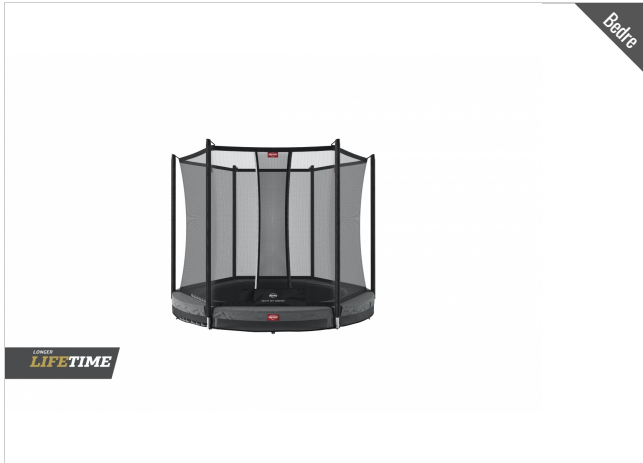

Abilica Online

Trindsøvej 12, 8000 Aarhus C | Vesterlundvej 13, 2730 Herlev
Tlf. 70 270 279 | info@abilicaonline.dk | www.abilicaonline.dk

BERG Favorit 270 InGround Grå inkl sikkerhedsnet Comfort

3.389,- inkl. moms
2.711,- ekskl. moms

Tekniske data

Fjedre:	48 stk
Maks personvægt:	70 kg
Højde på trampolin:	20 cm
Diameter:	270 cm

Nedgravningstrampolin fra BERGs anerkendte Favorit linje.

Denne trampolin på 270 cm har samme kraftige kvalitet som de andre trampoliner i favoritlinjen, men er konstrueret til at tåle nedgravning.

Den leveres med et net til undersiden af trampolinen, der forhindrer bolde m.m. i at komme under trampolinen.

Rammen er 2 mm i tykkelsen og galvaniseret både på inder- og ydersiden.

Her medfølger BERG Comfort sikkerhedsnet, der øger sikkerheden på trampolinen når der hoppes. Vi anbefaler altid et sikkerhedsnet hvis trampolinen er placeret tæt op ad en mur, buske eller træer. Hvis man har kæledyr som man gerne vil holde uden for trampolinen kan dette også være en ide.