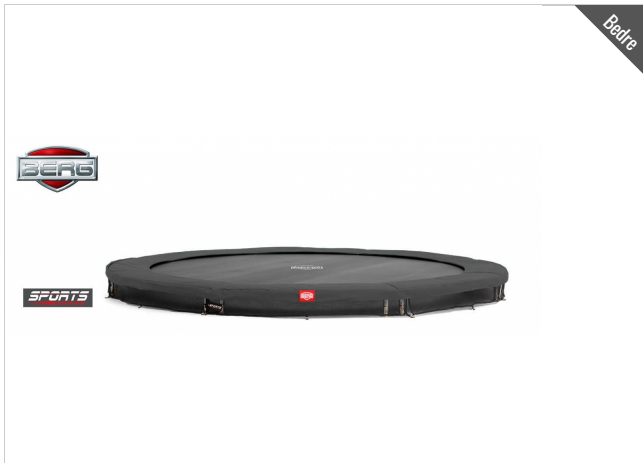

Abilica Online

Trindsøvej 12, 8000 Aarhus C | Vesterlundvej 13, 2730 Herlev
Tlf. 70 270 279 | info@abilicaonline.dk | www.abilicaonline.dk

BERG Favorit 380 InGround Grå

3.389,- inkl. moms
2.711,- ekskl. moms

Tekniske data

Vægt:	61 kg
Fjedre:	80 stk
Diameter:	380 cm
Højde på trampolin:	20 cm
Nedgravningsdybde:	75 cm
Maks personvægt:	110 kg

Nedgravningstrampolin fra Bergs anerkendte Favorit linje.

Denne trampolin på 3,8 meter har samme kraftige kvalitet som de andre trampoliner i favoritlinjen, men er konstrueret til at tåle nedgravning.

Den leveres med et net til undersiden af trampolinen, der forhindrer bolde m.m. i at komme under trampolinen.

Rammen er 2 mm i tykkelsen og galvaniserede både på inder- og ydersiden.

Dimensioner på hul til nedgravning: