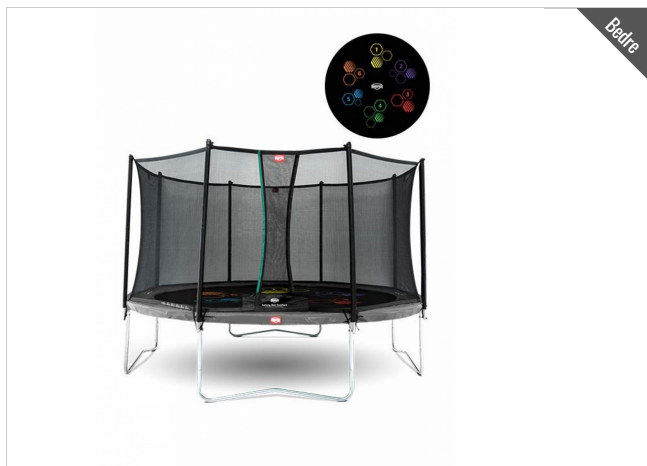

Abilica Online

Trindsøvej 12, 8000 Aarhus C | Vesterlundvej 13, 2730 Herlev
Tlf. 70 270 279 | info@abilicaonline.dk | www.abilicaonline.dk

BERG Favorit 430 Grå Levels inkl komfort sikkerhedsnet