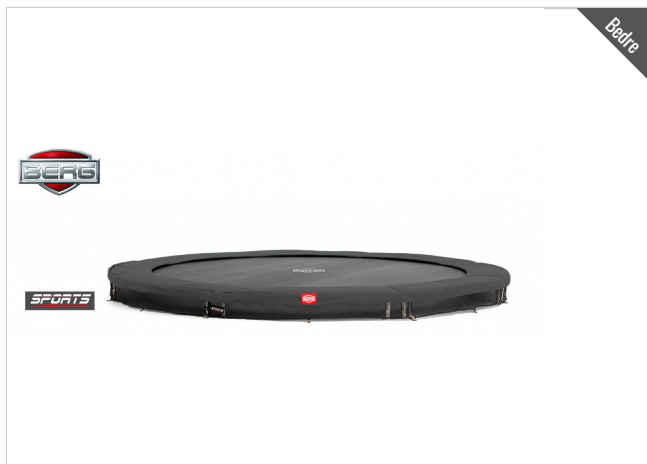

Abilica Online

Trindsøvej 12, 8000 Aarhus C | Vesterlundvej 13, 2730 Herlev
Tlf. 70 270 279 | info@abilicaonline.dk | www.abilicaonline.dk

BERG Favorit 430 InGround Grå

3.779,- inkl. moms
3.023,- ekskl. moms

Tekniske data

Vægt:	72 kg
Fjedre:	96 stk
Diameter:	430 cm
Højde på trampolin:	20 cm
Nedgravningsdybde:	75 cm
Maks personvægt:	120 kg

Nedgravningstrampolin fra Bergs anerkendte Favorit linje.

Denne trampolin på 4,3 meter har samme kraftige kvalitet som de andre trampoliner i favoritlinjen, men er konstrueret til at tåle nedgravning.

Den leveres med et net til undersiden af trampolinen, der forhindrer bolde m.m. i at komme under trampolinen.

Rammen er 2 mm i tykkelsen og galvaniserede både på inder- og ydersiden.

Dimensioner på hul til nedgravning: