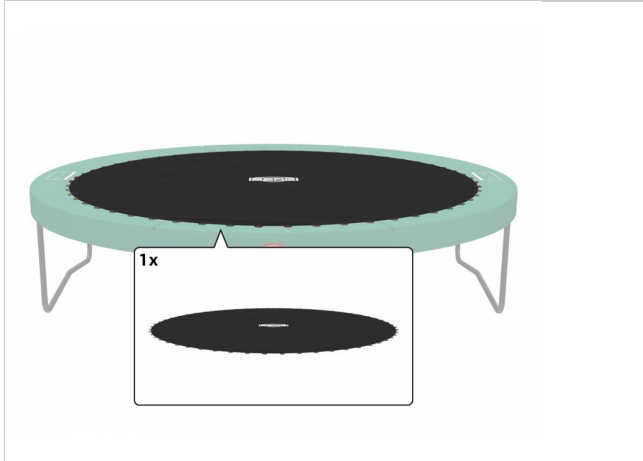

Abilica Online

Trindsøvej 12, 8000 Aarhus C | Vesterlundvej 13, 2730 Herlev | Rørhaven 6, 7100 Vejle
Tlf. 70 270 279 | info@abilicaonline.dk | www.abilicaonline.dk

BERG Favorit hoppedug

895,- / 1.395,- inkl. moms
716,- / 1.116,- ekskl. moms

Hoppedug til Berg Favorit trampoliner.

Fåes i størrelserne

270 til 48 fjedre

330 til 72 fjedre

380 til 80 fjedre

430 til 96 fjedre

Målet/diameteren på din trampolin måles fra kant til kant på rammen.
Husk at trampolinens antal fjedre skal matche med dugens.

Nogle størrelser kan være udsolgt

OBS! Dette er en bestillingsvare, som skal bestilles hjem fra vores leverandør, og der vil derfor være længere leveringstid på. Leveringstiden afhænger af lagerstatus hos leverandøren. Der er ingen ombytning eller returret på reservedele.