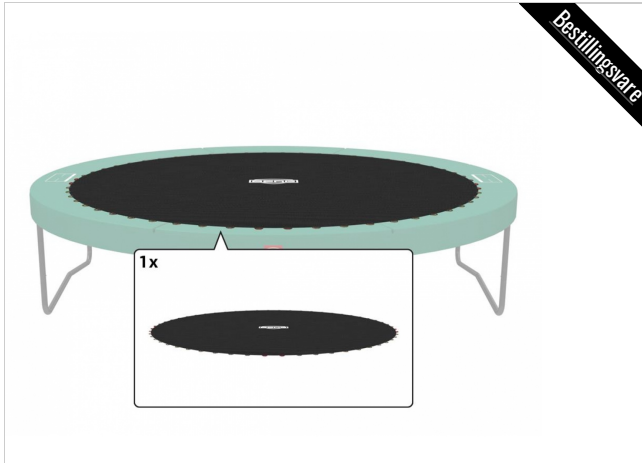

Abilica Online

Trindsøvej 12, 8000 Aarhus C | Vesterlundvej 13, 2730 Herlev | Rørhaven 6, 7100 Vejle
Tlf. 70 270 279 | info@abilicaonline.dk | www.abilicaonline.dk

BERG Favorit hoppedug

900,- / 1.800,- inkl. moms
720,- / 1.440,- ekskl. moms

Hoppedug til Berg Favorit trampoliner.

Fåes i størrelserne

200 til 36 fjedre

270 til 48 fjedre

330 til 72 fjedre

380 til 80 fjedre

430 til 96 fjedre

520 til 96 fjedre

Sådan vælger du den rigtige hoppedug:

1) BERG hoppedug passer KUN til BERG trampoliner
2) Mål findes ved at måle trampolinens ramme fra kant til kant - dette er også størrelsen på hoppedugen
3) Tjek hvilken model i har - det fremgår via manual, købsordre eller via batchnummer på trampolinen
4) Tæl hvor mange huller der er til fjedrene
5) Er du ikke omhyggelig inden køb, får du købt noget forkert og skal bøvle med at sende retur til os :)

OBS! Dette er en bestillingsvare, som skal bestilles hjem fra vores leverandør, og der vil derfor være længere leveringstid på. Leveringstiden afhænger af lagerstatus hos leverandøren.