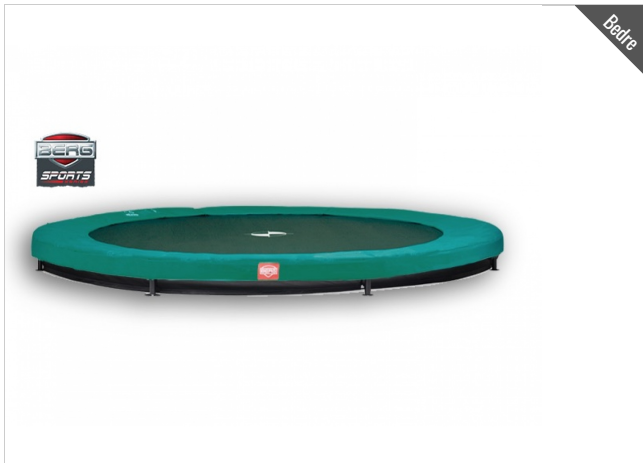

Abilica Online

Trindsøvej 12, 8000 Aarhus C | Vesterlundvej 13, 2730 Herlev
Tlf. 70 270 279 | info@abilicaonline.dk | www.abilicaonline.dk

BERG Favorit 330 InGround

Normalpris 3.099,-
SPAR 111,-

Nu 2.988,- inkl. moms
2.390,- ekskl. moms

Tekniske data

Fjedre:	72 stk
Vægt:	63 kg
Maks personvægt:	100 kg
Diameter:	330 cm
Højde på trampolin:	20 cm

LAGERSTATUS: Pt udsolgt

Nedgravningstrampolin fra BERGs anerkendte Favorit linje.

Denne trampolin på 3,3 meter har samme kraftige kvalitet som de andre trampoliner i favoritlinjen, men er konstrueret til at tåle nedgravning.

Den leveres med et net til undersiden af trampolinen, der forhindrer bolde m.m. i at komme under trampolinen.

Rammen er 2 mm i tykkelsen og galvaniseret både på inder- og ydersiden.

Dimensioner på hul til nedgravning:

- Diameter 290 cm
- Dybde: min. 75 cm

OBS! Diameteren på trampolinen er målt inkl. kantpolstring

Se på videoen, hvordan du nemt samler en inground trampolin