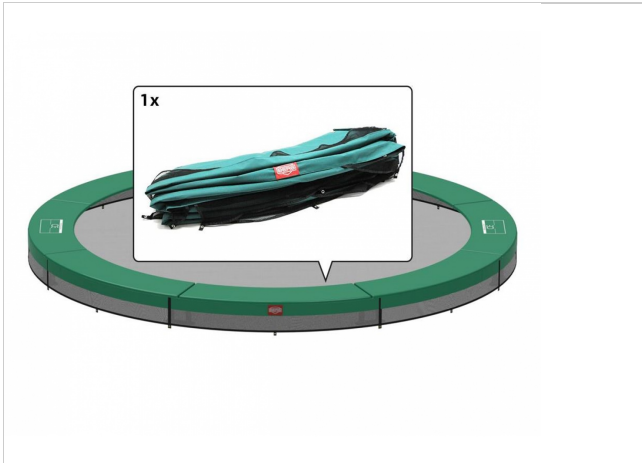

## BERG Favorit kantpolstring inground

**1.424,- / 2.049,-** inkl. moms  
1.139,- / 1.639,- ekskl. moms

Kraftig kantpolstring i BERG's høje kvalitet. Passer til favorit modellen til nedgravning.

Fåes til størrelserne 330, 380, 430 og 520.

\*Kantpolstringerne er med 8 sektioner, og dermed beregnet til trampoliner med 8 fædder.