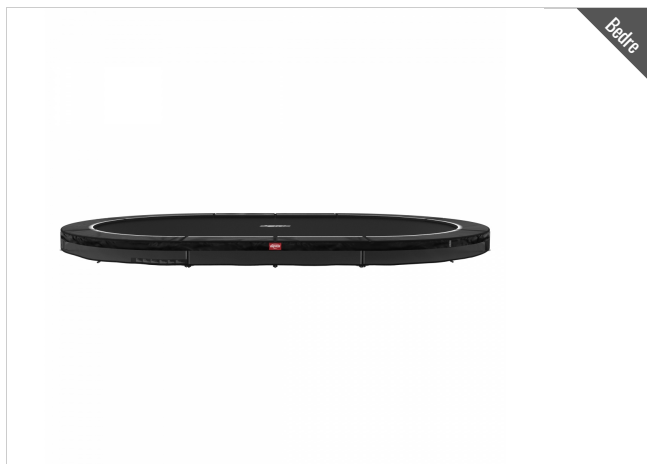

Abilica Online

Trindsøvej 12, 8000 Aarhus C | Vesterlundvej 13, 2730 Herlev | Rørhaven 6, 7100 Vejle

Tlf. 70 270 279 | info@abilicaonline.dk | www.abilicaonline.dk

BERG Grand Favorit 520 Inground Sort