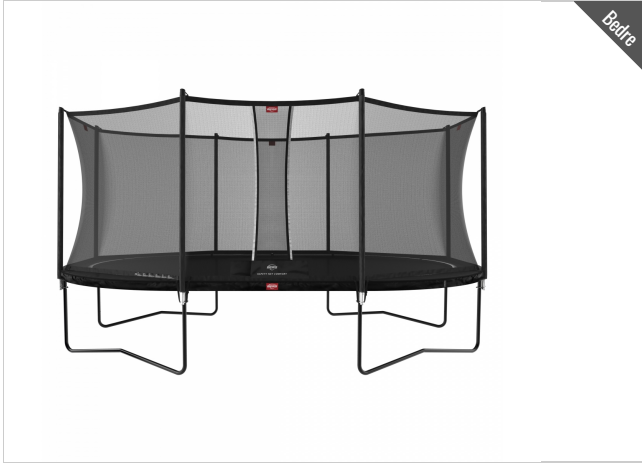

Normalpris 8.619,-
SPAR 1.903,-

Nu 6.716,- inkl. moms
5.373,- ekskl. moms

Tekniske data

Fjedre:	96 stk
Længde x Bredde:	520x345 cm
Maks personvægt:	120 kg
Højde på trampolin:	95 cm
Højde inkl net:	275 cm

Oplev BERG trampolinerne udstillet i Vejle, Herlev & Aarhus.
Vi er Danmarks førende BERG Specialist – Hvad betyder det for dig?

Den populære Favorit model fra Berg i en oval form. Den ovale form kombinerer styrken fra den runde ramme med den store hoppeflade fra en firkantet trampolin. Denne form giver mulighed for at bruge længden til forskellige gymnastiske tricks.

Grand Favorit har den velkendte kantpolstring, som er 2 cm over den yderste ramme og 1 cm over fjedrene. Kantpolstringen er 38 cm bred og sørger for at dække fjedrene. På denne sorte model, er der et hvidt mønster på kantpolstringen, så man bedre ser overgangen fra dug til kantpolstring.

Favorit har Goldspring solo fjedrer, som er længere end dem du finder på Talent modellerne, og gør dem dermed mere fleksible. Fjedrerne er galvaniserede med en solid zink coating, for at modvirke rust.