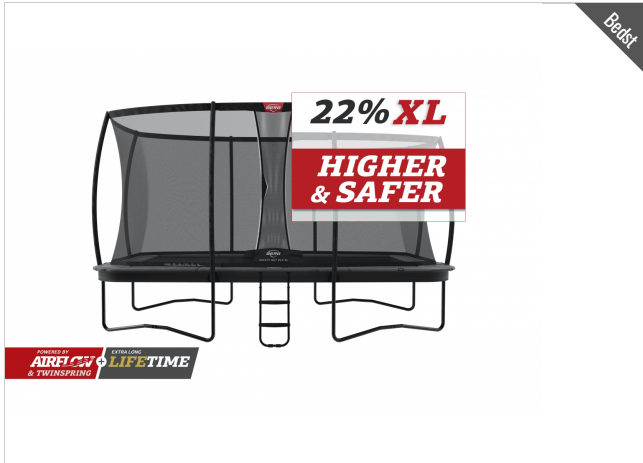

Abilica Online

Trindsøvej 12, 8000 Aarhus C | Vesterlundvej 13, 2730 Herlev
Tlf. 70 270 279 | info@abilicaonline.dk | www.abilicaonline.dk

BERG Ultim Champion 410 Grå inkl Deluxe XL sikkerhedsnet

13.889,- inkl. moms
11.111,- ekskl. moms

Tekniske data

Maks personvægt:	120 kg
Højde på trampolin:	90 cm
Højde inkl net:	310 cm
Fjedre:	104 stk

Ultim Champion trampolinen har en størrelse på 410 x 250 cm. Denne størrelse gør den ideel i en mindre have, hvor det er nemmere at finde plads til en firkantet trampolin end de runde udgaver fra BERG. Trampolinen har BERG's anerkendte GoldSpring fjedre hvilket sørger for en god hoppeoplevelse.

Kantpolstringen er 30mm tyk og beskytter godt mod både kant og fjedre.

Kanten af trampolinen er 90cm over jorden. Derfor kan det anbefales med en stige til de mindre børn.

Der medfølger Deluxe XL sikkerhedsnet med trampolinen, som sørger for en større sikkerhed mens der hoppes. Dette er et kraftigt net, med en åbning som gør at det er nemt at komme ind og ud, samtidig med at man ikke kan falde igennem den. Stolperne er polstret og bøjet let ud af, så man ikke kan komme til skade ved at ramme dem mens der hoppes. XL sikkerhedsnettet er 40 cm højere end det almindelige Deluxe net, og giver derfor en større sikkerhed til de helt høje hop.

Denne trampolin har det nyeste design inden for hoppeduge fra BERG. AirFlow hoppedugen lader 50% mere luft komme igennem hoppedugen når der hoppes, hvilket sikrer mindre modstand samt bedre og højere hop.