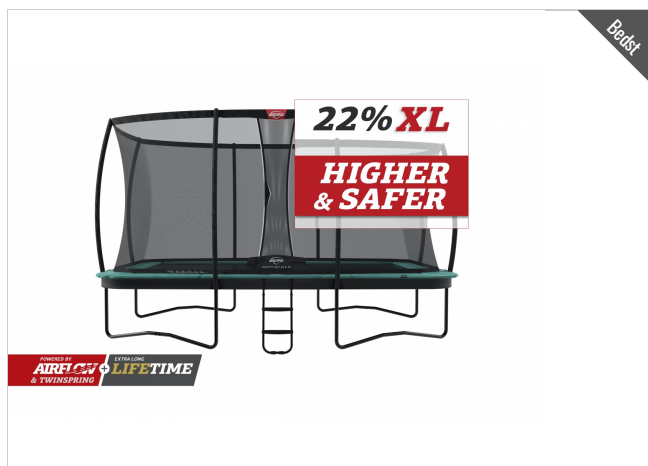

Abilica Online

Trindsøvej 12, 8000 Aarhus C | Vesterlundvej 13, 2730 Herlev

Tlf. 70 270 279 | info@abilicaonline.dk | www.abilicaonline.dk

BERG Ultim Champion 410 Grøn inkl Deluxe XL sikkerhedsnet

13.889,- inkl. moms

11.111,- ekskl. moms

Tekniske data

Fjedre:	104 stk
Højde på trampolin:	90 cm
Højde inkl net:	310 cm
Maks personvægt:	120 kg

Ultim Champion trampolinen har en størrelse på 410 x 250 cm. Denne størrelse gør den ideel i en mindre have, hvor det er nemmere at finde plads til en firkantet trampolin end de runde udgaver fra BERG. Trampolinen har BERG's anerkendte GoldSpring fjedre hvilket sørger for en god hoppeoplevelse.

Kantpolstringen er 30mm tyk og beskytter godt mod både kant og fjedre.

Kanten af trampolinen er 90cm over jorden. Derfor kan det anbefales med en stige til de mindre børn.

Der medfølger Deluxe XL sikkerhedsnet med trampolinen, som sørger for en større sikkerhed mens der hoppes. Dette er et kraftigt net, med en åbning som gør at det er nemt at komme ind og ud, samtidig med at man ikke kan falde igennem den. Stolperne er polstret og bøjet let ud af, så man ikke kan komme til skade ved at ramme dem mens der hoppes. XL sikkerhedsnettets er 40 cm højere end det almindelige Deluxe net, og giver derfor en større sikkerhed til de helt høje hop.

Denne trampolin har det nyeste design inden for hoppeduge fra BERG. AirFlow hoppedugen lader 50% mere luft komme igennem hoppedugen når der hoppes, hvilket sikrer mindre modstand samt bedre og højere hop.