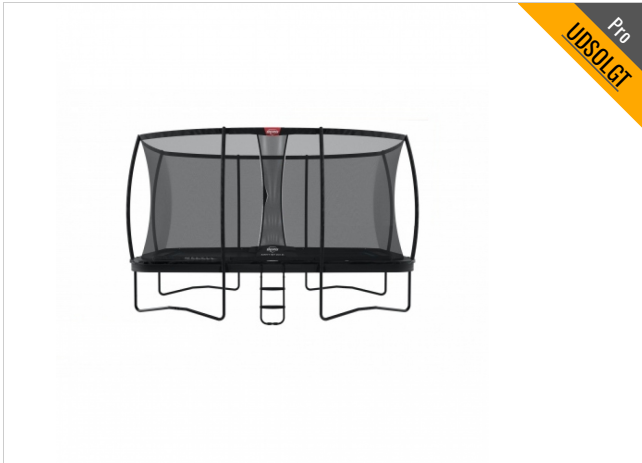

Abilica Online

Trindsøvej 12, 8000 Aarhus C | Vesterlundvej 13, 2730 Herlev
Tlf. 70 270 279 | info@abilicaonline.dk | www.abilicaonline.dk

BERG Ultim Elite 500 grå inkl sikkerhedsnet Deluxe XL

19.679,- inkl. moms
15.743,- ekskl. moms

Tekniske data

Fjedre:	128 stk
Maks personvægt:	120 kg
Højde inkl net:	315 cm
Højde på trampolin:	95 cm

UDSOLGT - Forventes på lager midt september

Af alle trampolinerne fra BERG, så er det her at du kan lave de aller bedste, højeste, vildeste og sjoveste hop!

Ultim Elite er helt specielt designet til at lære at lave de sejeste og nyeste tricks. Trampolinen har et mål på 5x3 meter, hvilket betyder at du har rigtig god plads til at hoppe på. Helt ligesom de olympiske trampoliner, har Ultim Elite den rektangulære form, som giver god kontrol over hoppene og en god længde til at lave tricks og spring.

Her finder du også de gode TwinSpring fjedre, som sikrer dig det bedste opspring. Sammen med den unikke AirFlow dug, som sørger for 50% mindre luftmodstand når der hoppes, får du meget højere og bedre hop.

Ultim Elite har en helt unik kantpolstring. For at sikre den største sikkerhed under brug, er den 4,5 cm tyk og hele 44 cm bred. På denne måde er du sikret, at fjedre og kanter er godt dækket. Her er der brugt den kraftige Elite polstring, som har 2-3 gange længere levetid end Champion kantpolstringen. Her der et kraftigt lag PVC, samt polyester net, som har fået en UV resistant coating. Dette er med til både at gøre den ekstrem holdbar, men også mindre modtagelig overfor slid og ødelæggende UV stråler fra solen. Elite kantpolstringen er lavet så den sidder helt stramt hele vejen rundt, og derfor altid ser pæn ud.

På Ultim Elite medfølger det sikreste sikkerhedsnet fra BERG, nemlig Deluxe XL. Sikkerhedsnettet er 220 cm højt, altså 40 cm højere end det almindelige Deluxe net, og derfor meget mere sikker. Da du her kan hoppe meget højere, grundet de bedste fjedre, den bedste hoppedug og bedste udformning, er det vigtigt med et sikkerhedsnet, hvor man fortsat kan føle sig tryk

BERG Ultim Elite giver mulighed for de sejeste og vildeste tricks og er sammensat af alle de bedste dele fra BERG. Her får du den bedste kvalitet og det bedste design.

DER MEDFØLGER EN BERG STIGE STR. LARGE TIL DENNE MODEL.