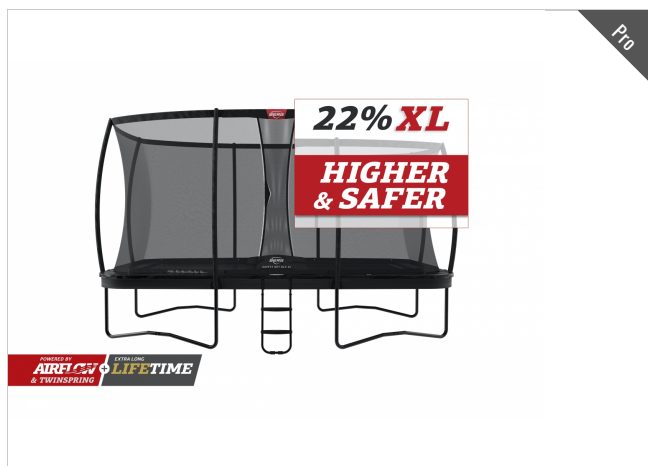

## BERG Ultim Elite 500 sort inkl sikkerhedsnet Deluxe XL

**19.679,-** inkl. moms

15.743,- ekskl. moms

### Tekniske data

Fjedre:	128 stk
Maks personvægt:	120 kg
Højde på trampolin:	95 cm
Højde inkl net:	315 cm

Af alle trampolinerne fra BERG, så er det her at du kan lave de aller bedste, højeste, vildeste og sjoveste hop!

Ultim Elite er helt specielt designet til at lære at lave de sejeste og nyeste tricks. Trampolinen har et mål på 5x3 meter, hvilket betyder at du har rigtig god plads til at hoppe på. Helt ligesom de olympiske trampoliner, har Ultim Elite den rektangulære form, som giver god kontrol over hoppene og en god længde til at lave tricks og spring.

Ultim Elite har en helt unik kantpolstring. For at sikre den største sikkerhed under brug, er den 4,5 cm tyk og hele 44 cm bred. På denne måde er du sikret, at fjedre og kanter er godt dækket. Her er der brugt den kraftige Elite polstring, som har 2-3 gange længere levetid end Champion kantpolstringen. Her er der et kraftigt lag PVC, samt polyester net, som har fået en UV resistant coating. Dette er med til både at gøre den ekstrem holdbar, men også mindre modtagelig overfor slid og ødelæggende UV stråler fra solen. Elite kantpolstringen er lavet så den sidder helt stramt hele vejen rundt, og derfor altid ser pæn ud.