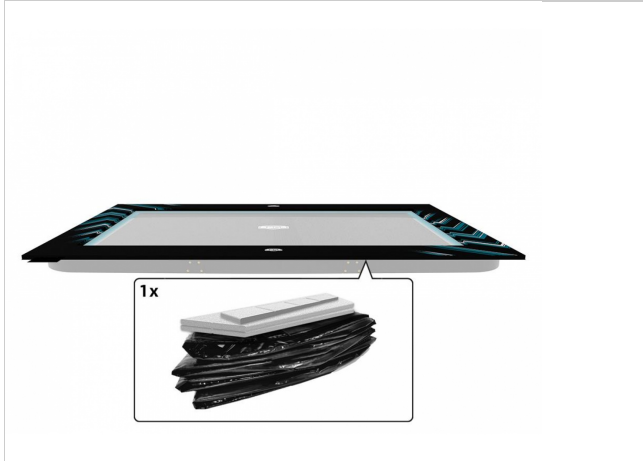

Abilica Online

Trindsøvej 12, 8000 Aarhus C | Vesterlundvej 13, 2730 Herlev | Rørhaven 6, 7100 Vejle
Tlf. 70 270 279 | info@abilicaonline.dk | www.abilicaonline.dk

Berg Ultim Elite kantpolstring 500

4.625,- inkl. moms
3.700,- ekskl. moms

Produkter kan være udsolgt - og skal bestilles hjem fra Berg

BERG's kraftigste kantpolstring af højeste kvalitet. Passer til Berg Ultim Elite trampoliner - Både Flatground og på ben.

Fås kun i størrelse 500x300.

OBS! Dette er en bestillingsvare, som skal bestilles hjem fra vores leverandør, og der vil derfor være længere leveringstid på. Leveringstiden afhænger af lagerstatus hos leverandøren. Der er ingen ombytning eller returret på reservedele.