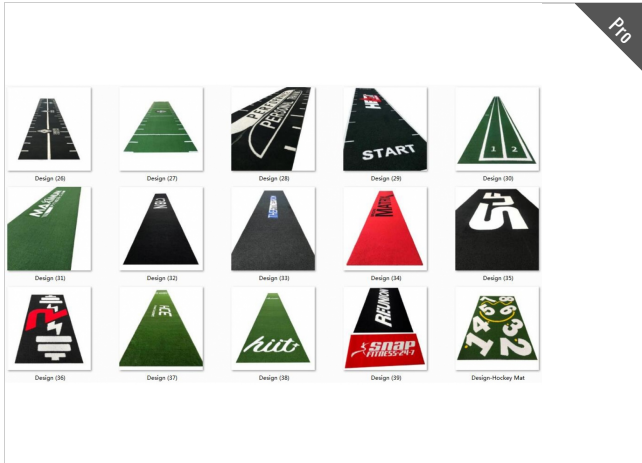

Abilica Online

Trindsøvej 12, 8000 Aarhus C | Vesterlundvej 13, 2730 Herlev | Rørhaven 6, 7100 Vejle
Tlf. 70 270 279 | info@abilicaonline.dk | www.abilicaonline.dk

Custom Prowler Bane

895,- inkl. moms
716,- ekskl. moms

Her har du muligheden for at designe din helt egen Prowler Bane til fitnesscentret eller motionsrummet på arbejdspladsen.

Slidstærk og lækker kunstgræs bane som du selv kan designe og få til at passe ind i netop dine omgivelser. Kunstgræsset har en tæt struktur. Græsset er 10 mm højt og er monteret på en 5 mm tyk og skridsikker PU skum. Banen har derfor en samlet højde på 15 mm.

Du kan selv sætte dit præg på:

- Længde
- Logo
- Tal
- Farve
- Farve på PU skum (grå eller sort)

I forhold til bredde, skal der vælges mellem:

- 1 meter
- 1,2 meter
- 1,5 meter
- 2 meter

Prowler Baner bruges ofte i forbindelse med sprint træning og skub/træk med slæde.

Kontakt os med hensyn til designs og modtag et tilbud.

PRISEN ER PR M2

DETTE ER EN EBSTILLINGSVARE MED LEVERINGSTID PÅ 14-16 UGER