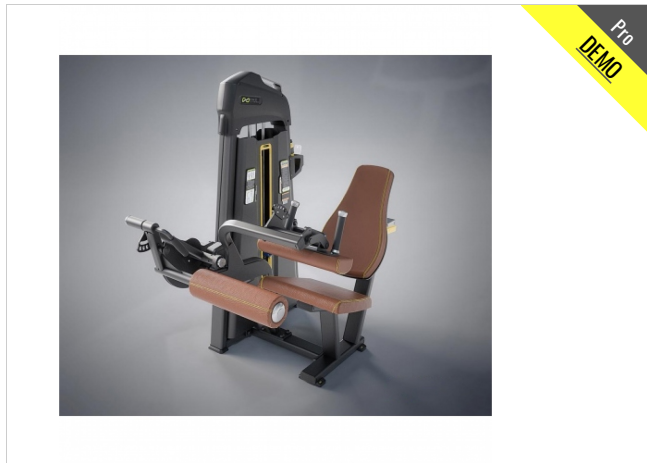

Abilica Online

Trindsøvej 12, 8000 Aarhus C | Vesterlundvej 13, 2730 Herlev | Rørhaven 6, 7100 Vejle
Tlf. 70 270 279 | info@abilicaonline.dk | www.abilicaonline.dk

DHZ Evost I Seated Leg Curl - DEMO

Normalpris 23.995,-

SPAR 8.995,-

Nu 15.000,- inkl. moms

12.000,- ekskl. moms

Tekniske data

Bredde x Dybde x Højde:	106*151*162 cm
Kilo i vægtmagasin:	109 kg.
Vægt:	220 kg

UDSTILLINGSMODEL FRA BUTIKKEN I AARHUS

SENDES IKKE FRAGTFRIT. SKAL AFHENTES I AARHUS ELLER SENDES PÅ KØBERS REGNING

DHZ styrketræningsmaskiner er produceret og velegnet til professionelt brug. Her er der tale om høj kvalitet der er testet i fitnesscentre i hele verden igennem de seneste 15 år.

Med DHZ Evost I Seated Leg Curl får du en træningsstation til centerbrug. Med denne station er du sikret intensiv og effektiv træning af dine baglår.

Stationen er hurtig og nem at indstille, og reguleringen af ryg-puden gør at maskinen kan bruges af stort set alle brugere uden problemer.

SØLV/KROM SKJOLD RUNDT OM MAGASIN

[Her kan du se DHZ Evost I Leg Curl i 3D](#)