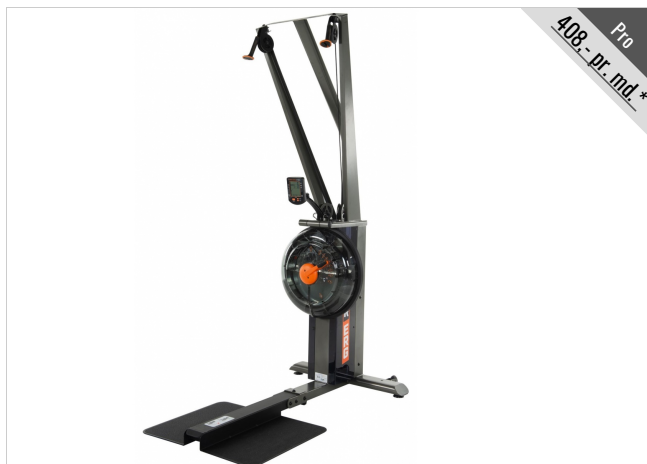

Abilica Online

Trindsøvej 12, 8000 Aarhus C | Vesterlundvej 13, 2730 Herlev
Tlf. 70 270 279 | info@abilicaonline.dk | www.abilicaonline.dk

First Degree Power Erg Grå

26.995,- inkl. moms

21.596,- ekskl. moms

Tekniske data

Længde x bredde x højde:	145*81*210 cm
Maks personvægt:	180 kg
Vægt:	83 kg

First Degree Power Zone produkterne er tænkt som cirkel-træning koncept til fitnesscentre, som vil tilbyde deres kunder noget anderledes og enestående.

Fælles for de 6 Power Zone produkter er at modstanden skabes via First Degrees imponerende vand-modstandssystem som giver en konstant modstand samt en let og flydende bevægelse for brugerne.

Power Zone produkterne kombinerer styrke, udholdenhed og eksplosiv træning, og kan bruges af alle lige fra teenageren til den ældre bruger og fra motionisten til topatleten. Hver enkelt øvelse i hver station kan tilpasses til den enkelte bruger, for at opnå det optimale resultat for alle.

De 6 produkter i Powerzone serien har et kompakt design, som gør dem ideelle til centre der ikke har meget plads.

Serien er perfekt til Cirkel træning og HIIT træning.

Power Erg giver brugeren en effektiv kombination af puls-og styrketræning. Selve bevægelsen kan bedst af alt sammenlignes med en tur på ski, når det gælder overkropsbevægelsen.

På trods af, at overkroppen er i fokus i store dele af denne øvelse, så træner brugeren stort set alle større muskelgrupper igennem trækket. Så på meget lidt gulvplads får brugeren en effektiv træning af overkrop, lår, læg og baller.

Vand-modstanden kan udfordre alle brugere og indstilles hurtigt og nemt på vandtanken.

Hjulene bagerst på stationen, gør at den hurtigt og nemt kan flyttes rundt i lokalet.

I Power Zone serien findes også:

- Power Press
- Power Climb
- Power UBE
- Power Cube
- Power Row

Dette er en bestillingsvare, så kontakt os for info omkring leveringstid.

*Prisen er en ca. leasingpris pr. md. ekskl. moms ved indgåelse af en leasingaftale løbende over 60 mdr. En leasingaftale kræver CVR nummer samt kreditgodkendelse af vores partner, DLL.