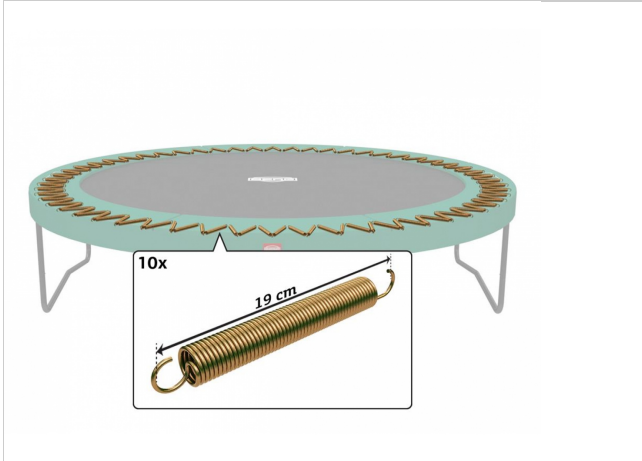

Abilica Online

Trindsøvej 12, 8000 Aarhus C | Vesterlundvej 13, 2730 Herlev
Tlf. 70 270 279 | info@abilicaonline.dk | www.abilicaonline.dk

Fjedre til BERG Champion

30,- / 239,- inkl. moms
24,- / 191,- ekskl. moms

TwinSpring Gold fjedre til BERG Champion modeller.

Kan købes i sæt af 10 stk eller stykvis.