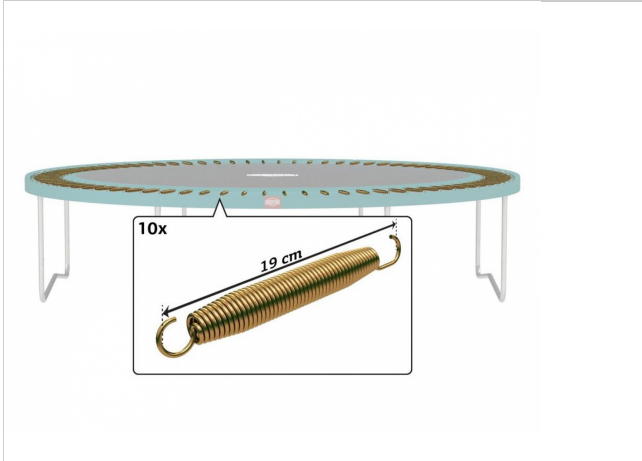

Abilica Online

Trindsøvej 12, 8000 Aarhus C | Vesterlundvej 13, 2730 Herlev | Rørhaven 6, 7100 Vejle
Tlf. 70 270 279 | info@abilicaonline.dk | www.abilicaonline.dk

Fjedre til BERG Favorit

30,- / 239,- inkl. moms
24,- / 191,- ekskl. moms

Goldspring Solo fjedre som passer til BERG Favorit trampolin modeller.

Kan købes i sæt af 10 stk eller stykvis.