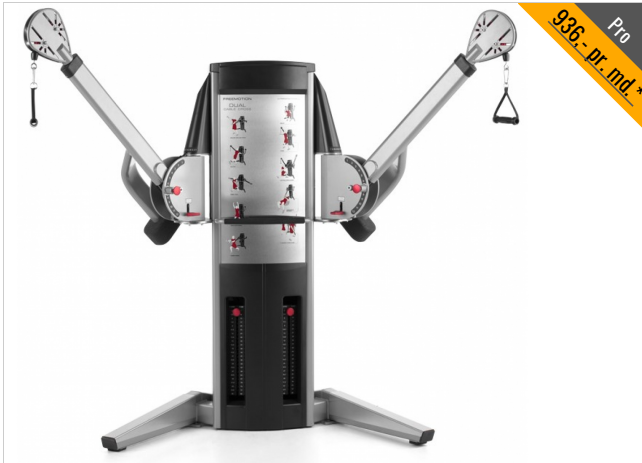

Abilica Online

Trindsøvej 12, 8000 Aarhus C | Vesterlundvej 13, 2730 Herlev
Tlf. 70 270 279 | info@abilicaonline.dk | www.abilicaonline.dk

Freemotion Genesis Dual Cable Cross F624

61.995,- inkl. moms
49.596,- ekskl. moms

Tekniske data

Vægt:	515 kg
Bredde x Dybde x Højde:	313*97*234 cm
Vægtmagasin:	2*108 kg

Med Freemotion Genesis Dual Cable Cross får brugeren intelligent træning med en naturlig og fri bevægelse igennem øvelserne.

Ved hjælp af de mange indstillingsmuligheder på hver enkelt arm (12 vertikale og 9 horisontale indstillinger) giver denne station mulighed for utallige øvelser. Kontravægten på hver arm, gør at armene hurtigt og nemt justeres til den ønskede position.

Opbygningen gør også at denne station f.eks. kan bruges til genoptræning og kørestolsbrugere.

Når bevægelsen er fri, betyder det også, at du kan bruge denne station til træning af f.eks. dit golfsving, tennis-slag eller dit bokse-jab.

Da der er et magasin til hver arm, og armene kan justeres som de kan, så betyder det også at stationen sagtens kan benyttes af to brugere på samme tid, så en instruktør f.eks. kan vise en øvelse på samme tid med at brugeren selv laver øvelsen.

En træningsstation i særklasse, som sagtens kan stå for sig selv i centret eller være en del af cirkel-træning.

Hver enkelt arm har en wire med en længde på 246 cm.

Egenvægten på de 515 kg. og garantien på 10 år på selve rammen, vidner om den høje og eksklusive kvalitet, som dette produkt er produceret i.

Garantien er ligeså unik som produktet:

- Rammen: 10 år.
- Lejre: 3 år.
- Wire-hjul: 3 år.
- Wire: 3 år.
- Magasin: 3 år.

Kontakt os vedrørende tilbud samt leveringstid.

*Prisen er en ca. leasingpris pr. md. ekskl. moms ved indgåelse af en leasingaftale løbende over 60 mdr. En leasingaftale kræver CVR nummer samt kreditgodkendelse af vores partner, DLL.