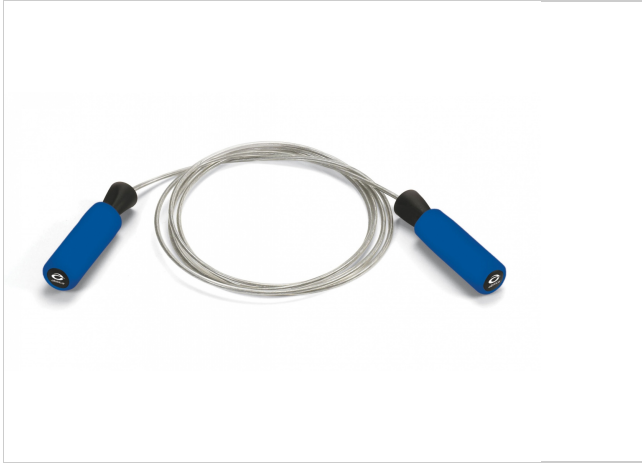

Abilica Online

Trindsøvej 12, 8000 Aarhus C | Vesterlundvej 13, 2730 Herlev
Tlf. 70 270 279 | info@abilicaonline.dk | www.abilicaonline.dk

Prof. Sjippetov

Normalpris 179,-
SPAR 80,-

Nu 99,- inkl. moms
79,- ekskl. moms

Fås kun med blå håndtag

Professionelt sjippetov med plastbelagt stålvejer, håndtag med blød mosgummi og kuglelejer.

Styrker benmusklerne og giver god kondition.

Længde 270 cm (Er lavet så man kan korte det af for personlig længde)