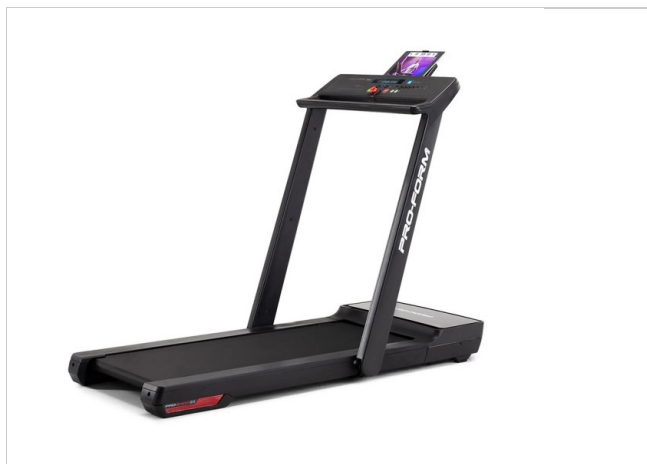

Abilica Online

Trindsøvej 12, 8000 Aarhus C | Vesterlundvej 13, 2730 Herlev | Rørhaven 6, 7100 Vejle
Tlf. 70 270 279 | info@abilicaonline.dk | www.abilicaonline.dk

Proform L6 City folde Løbebånd