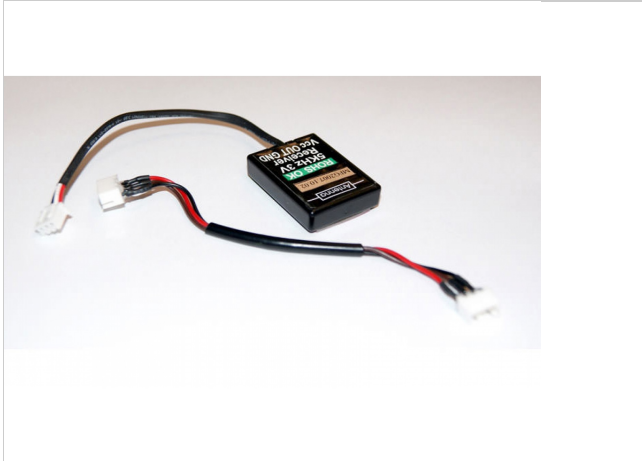

## Puls-kit til vandromaskiner

**495,-** inkl. moms  
396,- ekskl. moms

Dette kit gør det muligt at anvende pulsbælte under træning på Apollo Hybrid AR Rower, Viking Pro og Viking 3.

Bemærk at der skal tilkøbes Tunturi Pulsbælte, for at få din puls målt.