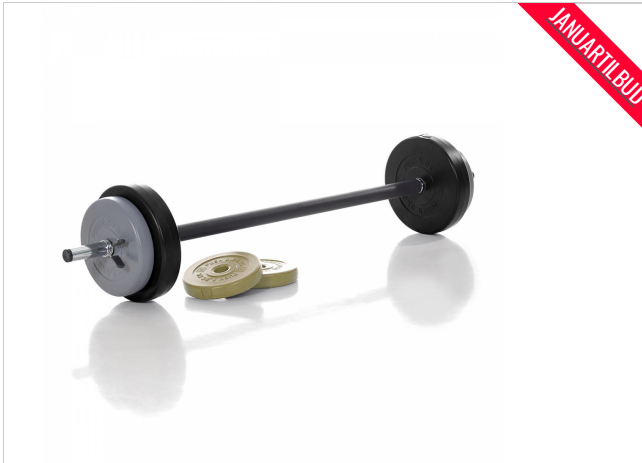

Abilica Online

Trindsøvej 12, 8000 Aarhus C | Vesterlundvej 13, 2730 Herlev | Rørhaven 6, 7100 Vejle
Tlf. 70 270 279 | info@abilicaonline.dk | www.abilicaonline.dk

Abilica Pump Set Sort

Normalpris 999,-
SPAR 400,-

Nu 599,- inkl. moms
479,- ekskl. moms

Tekniske data

Vægt:

19 kg

JANUARTILBUD - Gælder t.o.m. 31/1

Stang med vægt, designet til at træne hele kroppen. Sæt din favoritmusik på og træen. Squat, dødløft, sædemusklen, lår, overarme, underarme og skuldre, der er mulighed for at træne det hele.

130 cm vægtstang i stål beklædt med stærk plast og vejer 1,5 kg. Der medfølger 2 stk. fjederlåse og 6 plastikbelagte vægtskiver. (2x1,25 kg., 2x2,5 kg. og 2x5 kg.). Totalvægt 19 kg i alt i 30 mm.

Vil du have flere vægtskiver, fjederlåse eller en ekstra stang er det muligt at tilkøbe: