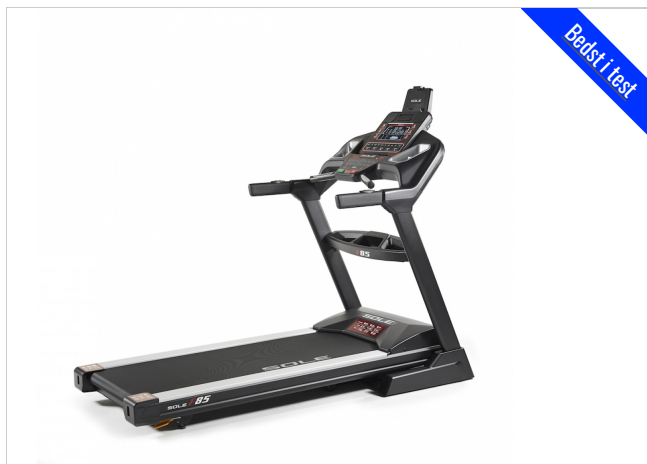

Abilica Online

Trindsøvej 12, 8000 Aarhus C | Vesterlundvej 13, 2730 Herlev | Rørhaven 6, 7100 Vejle
Tlf. 70 270 279 | info@abilicaonline.dk | www.abilicaonline.dk

Sole F85 løbebånd

Normalpris 26.900,-
SPAR 7.000,-

Nu 19.900,- inkl. moms
15.920,- ekskl. moms

Tekniske data

Kontinuerlig effekt:	4 HK
Max hastighed:	22 km/t
Vægt:	131 kg
Maks personvægt:	150 kg
Løbeplade:	56 x 152 cm
Længde x bredde x højde:	211 x 94 x 151 cm
Træningsprogrammer:	10 stk
Max stigning:	15 %

Med F85 modellen fra Sole får du vores absolut mest populære og bedst solgte løbebånd med opgraderinger som integreret tabletholder, USB indgang samt bluetooth højtalere.

Sole F85 er et af vores bedste, men også mest prisvindende løbebånd til hjemmebrug. Løbebåndet er kåret til "Best Buy" og bliver anset som "The Best Folding Treadmill" på markedet i USA.

Testvinder Af de mange test Sole F85 har vundet kan nævnes Bedste Premiumvalg udført af Pricerunner. [Se testen her](#)

Her får du et løbebånd med en **kraftig DC motor på hele 4HK** som virkelig leverer en fantastisk ydeevne. Båndet er derfor ikke mindst optimalt til løbetræning, men er også kraftigt anbefalet, hvis båndet skal bruges til gåture, da der er kraften til at kunne trække en konstant vægt på båndet. F85 har en maks brugervægt på 150kg.

F85 har også den **største løbeflade på 56 x 152 cm** sammen med en valsebredde på 7 cm, hvilket kan sammenlignes med løbebånd som du finder i centeret. Den store løbeflade giver tryghed på båndet, så man ikke skal være nervøs for at komme til at træde ved siden af under træningen, hvor den kraftige valse sørger for en længere levetid på selve båndet. Løbepladen er støjreducerende, og der er lavet ekstra støddæmpning, så det er **40% mere skånsomt for led at løbe på end på asfalt.**

Her kan du få hastigheder helt op til 22km/t hvilket er ideelt til eksempelvis intervaltræning. Herudover kan stigningen komme op til 15%, så der også er god mulighed for bakketræning enten på gåturene eller løbeturene.

Med 6 indbyggede programmer, to pulsprogrammer samt mulighed for selv at opbygge programmer, er der sørget for masser af variation til træningen. På konsollen er der en **knivskarp 10 tommer TFT LCD skærm**, som viser alle relevante data som hastighed, stigning, tid, distance, kalorier, puls og pace. Her bliver der også vist feedback samt instruktioner til programmerne.

Konsollen har indbyggede højtalere med bluetooth, så du altid nemt kan høre din yndlingsmusik under træning. Bluetooth er også indbygget i computeren, hvor Soles egen GRATIS app kan downloades og dermed hente træningsdata direkte fra computeren, som du derefter har mulighed for at gemme på din tablet eller smartphone. Bluetooth giver også mulighed for at benytte løbebåndet sammen med den populære betalings-app Zwift, som er en online cykle- og løbepplatform.

På denne model er der også **integreret tabletholder**, så der er mulighed for at blive underholdt af yndlingsserien, nyhederne eller en film under træningspasset. På konsollen finder du nu også en USB indgang, så smartphones og tablets kan lades undervejs.