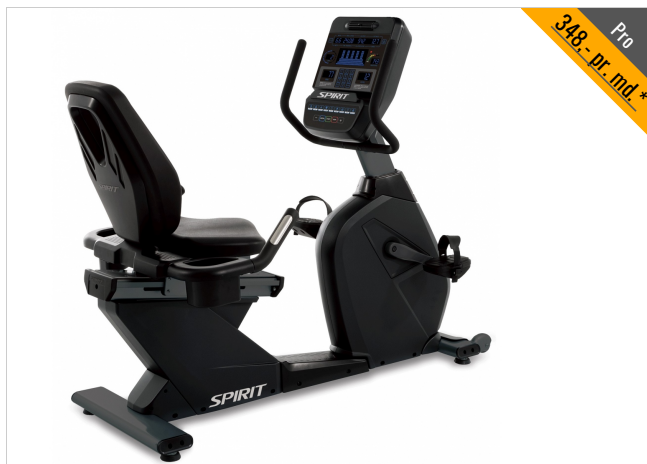

Abilica Online

Trindsøvej 12, 8000 Aarhus C | Vesterlundvej 13, 2730 Herlev
Tlf. 70 270 279 | info@abilicaonline.dk | www.abilicaonline.dk

Spirit CR900 Siddecykel