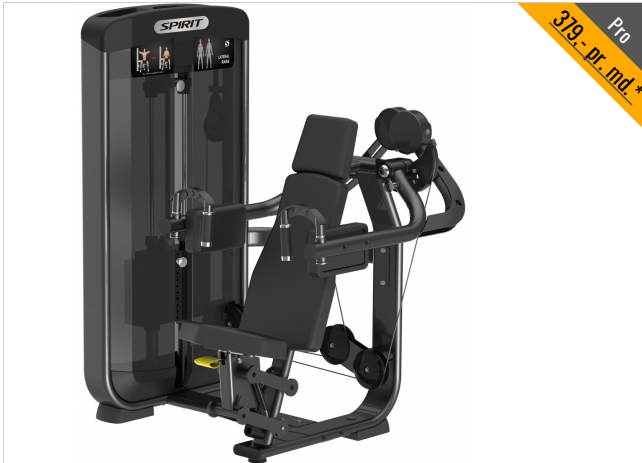

Abilica Online

Trindsøvej 12, 8000 Aarhus C | Vesterlundvej 13, 2730 Herlev
Tlf. 70 270 279 | info@abilicaonline.dk | www.abilicaonline.dk

Spirit Lateral Raise

24.995,- inkl. moms

19.996,- ekskl. moms

Tekniske data

Bredde x Dybde x Højde:	129*118*152 cm
Kilo i vægtmagasin:	76 kg.
Magasin kan opgraderes til:	90 kg.
Vægt:	257 / 271 kg

Styrketræningsstationerne fra Spirit kommer i et lækkert, elegant og tidsløst design. Komfort og brugervenlighed er i fokus på denne serie, som samtidig er høj kvalitets produkter til en utrolig fornuftig pris.

Hver station er udstyret med opbevarings-mulighed på toppen af magasinet, til f.eks. telefon, nøgler eller vand.

Spirit Lateral Raise giver brugeren en isoleret og effektiv træning af skuldrene.

Denne Lateral Raise station fra Spirit er konvergent, hvilket betyder at den ene arm kan trænes uden at den anden nødvendigvis skal aktiveres. Dette øger mulighederne for en individuel og effektiv træning.

Bevægelsen er naturlig og behagelig. Sædet justeres hurtigt og nemt i højden, så stationen kan indstilles til den enkelte bruger.

Armene indstilles også nemt, så udgangspositionen kan varieres og indstilles til den enkelte bruger.