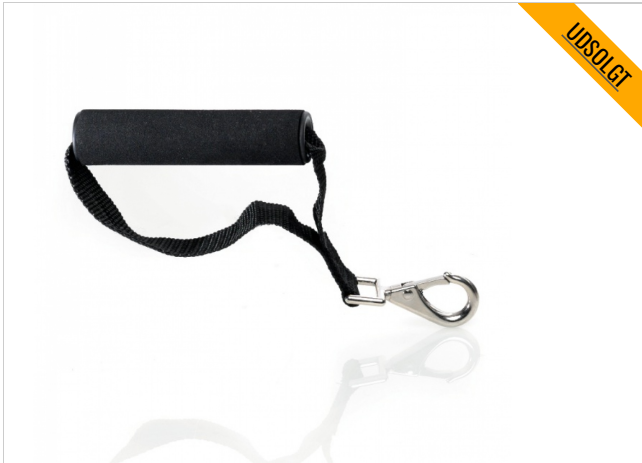

## Trækgreb

**170,-** inkl. moms  
136,- ekskl. moms

Trækgreb i med behagelig skumgummigreb.