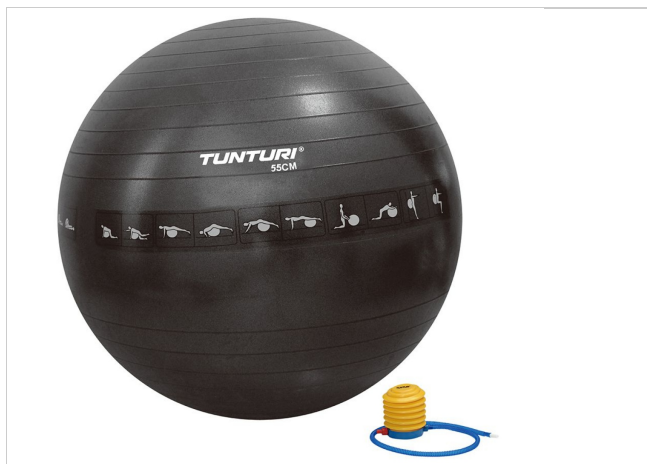

Abilica Online

Trindsøvej 12, 8000 Aarhus C | Vesterlundvej 13, 2730 Herlev | Rørhaven 6, 7100 Vejle
Tlf. 70 270 279 | info@abilicaonline.dk | www.abilicaonline.dk

Tunturi Anti Burst Gym Bold 55, 65, 75 og 90 cm

165,- / 195,- inkl. moms
132,- / 156,- ekskl. moms

Tekniske data

Max. vægtpacitet:

350 kg

Kraftig træningsbold som er produceret i gummi af høj kvalitet.

Denne swissball kan købes i 55, 65, 75 eller 90 cm.

Uanset størrelse er bolden sort.

Bolden leveres inklusiv pumpe og der er forslag til øvelser på selve bolden.

At bolden er en 'Anti Burst' bold, betyder at den ikke kan sprænge. Skulle der gå hul på bolden, så siver luften ud uden at bolden sprænger.