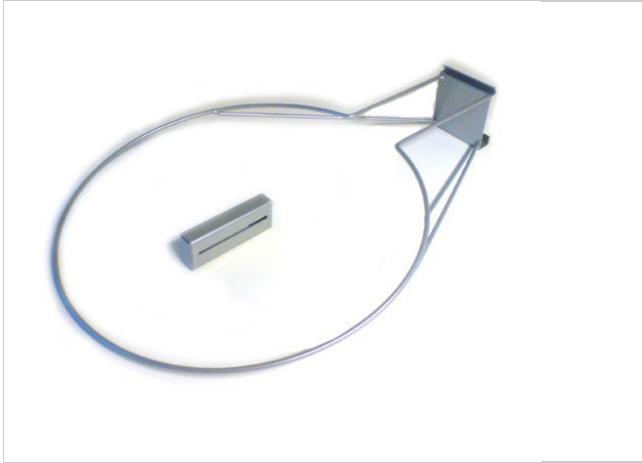

Abilica Online

Trindsøvej 12, 8000 Aarhus C | Vesterlundvej 13, 2730 Herlev | Rørhaven 6, 7100 Vejle
Tlf. 70 270 279 | info@abilicaonline.dk | www.abilicaonline.dk

Vægophæng til bold

295,- inkl. moms
236,- ekskl. moms

Boldringen er i lakeret metal der passer til bolde i størrelsen $\varnothing 45$ til $\varnothing 75$ cm. Der er mulighed for hurtigt at afmontere den fra væggen, hvis man har behov for at bruge pladsen. Målet fra yderkanten til væggen er 67cm.

OBS! Der medfølger ikke skruer!