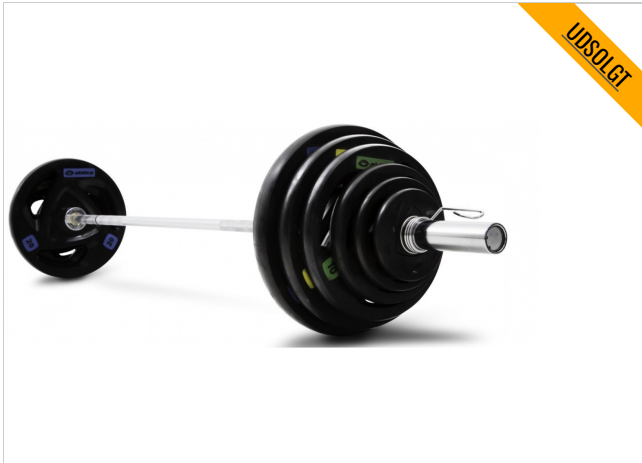

Abilica Online

Trindsøvej 12, 8000 Aarhus C | Vesterlundvej 13, 2730 Herlev | Rørhaven 6, 7100 Vejle
Tlf. 70 270 279 | info@abilicaonline.dk | www.abilicaonline.dk

Vægtpakke 50 mm - 135 kg

4.640,- inkl. moms
3.712,- ekskl. moms

Lagerstatus - Leverandøren er ikke kommet tilbage med dato

En stor vægtpakke med produkter i professionel kvalitet. Pakken indeholder:

- 1 stk. 220 cm stang på 20 kg (maks belastning 250 kg)
- 4 stk. 1,25 kg. vægtskiver
- 4 stk. 2,50 kg. vægtskiver
- 2 stk. 5 kg. vægtskiver
- 2 stk. 10 kg. vægtskiver
- 2 stk. 15 kg. vægtskiver
- 2 stk. 20 kg. vægtskiver
- 1 sæt fjederlåse 50 mm.