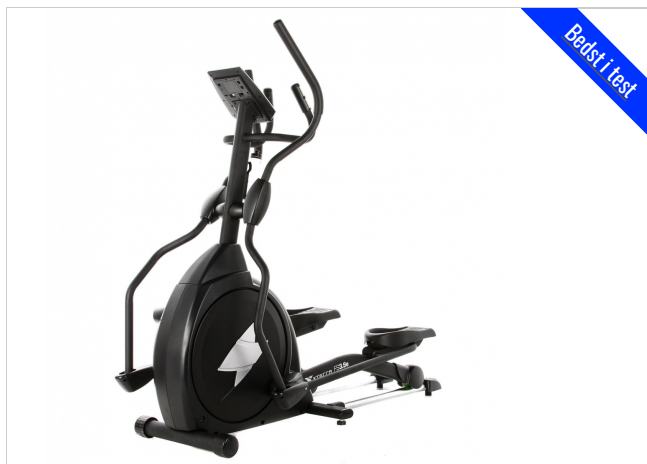

Abilica Online

Trindsøvej 12, 8000 Aarhus C | Vesterlundvej 13, 2730 Herlev
Tlf. 70 270 279 | info@abilicaonline.dk | www.abilicaonline.dk

XTERRA Free Style 3.9E crosstrainer

Normalpris 9.900,-
SPAR 3.000,-

Nu 6.900,- inkl. moms
5.520,- ekskl. moms

Tekniske data

Længde x bredde x højde:	166 x 56 x 163 cm
Modstandsniveauer:	16 stk
Svingmasse:	8,6 kg
Maks personvægt:	148 kg
Skridtlængde:	46 cm
Vægt:	70 kg

Kraftig og robust crosstrainer med en vægt på hele 70kg. Med den 46 centimer lange skridtlængde, får du et meget naturligt og behageligt tråd.

Testvinder Xterra 3.9 er kåret som testvinder i kategorien "bedste mellemvalg" i nordens største test af crosstrainere. [Se testen her](#)

Svinghjulet har en vægt på 8,6 kg og er placeret foran på crosstraineren. Når man vælger en crosstrainer som denne, hvor svinghulet sidder forrest, får du et ellipseformet tråd. Dette er det tætteste du kommer på en almindelig løbebevægelse.

Denne crosstrainer har bløde og naturlige bevægelser, som giver rigtig god motion for hele kroppen ved en effektiv træningssession.

Fodpladerne er udformet med en 2 graders indadvendt hældning, som er med til at formindske spændinger i fod- og knæled under din træning.